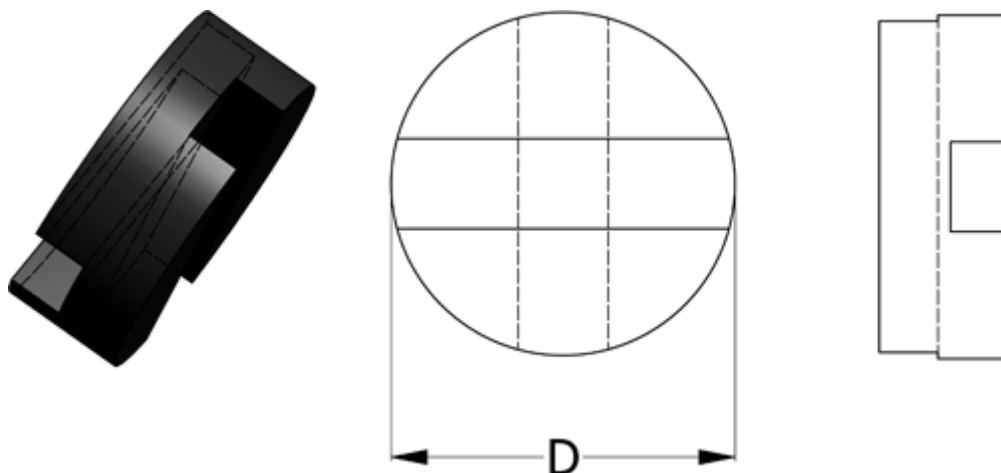

Data Sheet

Article number: 332123609

Description: Oldham element 236.09 Acetal

Measures

D = 9.5

Note: = Overnævnte varenr. er kun for et koblingselement. Der går 2 koblingsnav og 1 element til 1 komplet kobling

Torque (Nm) = 0.21